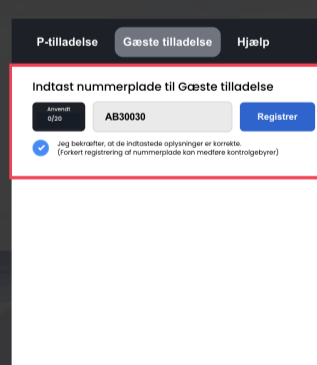

2 Enter the license plate number that needs a parking permit/guest permit.

Accept the terms and select "Register"