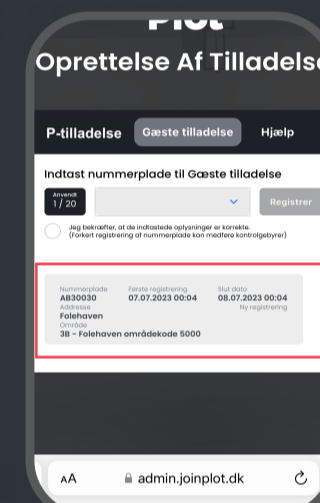

7 You will now see a confirmation that the parking permit/guest permit has been registered.

Keep the link stored in your E-mail

Oprettelse af P-tilladelse

Kære Parkant

Tilføj din nummerplade her: [Klik her for at registrere en nummerplade](#)

Vi har registreret følgende oplysninger:

Email:

Navn: 3B - Folehaven områdekode 5000

Adresse:
Folehaven

1 Klik på linket via din e-mail fra computer