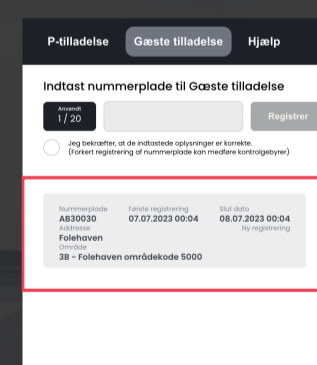

3 You will now see a confirmation that the parking permit/guest permit has been registered.